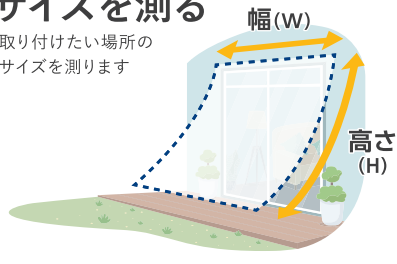

5年保証

最大4.5m・10cm単位でお作りします

オーダーシェード

※一部作成できないサイズがあります。サイズ・カラー・価格についての詳細は裏面をご確認ください。

UVカット率 **86%** (約)

遮光率 **84%** (約)

※数値は第三者機関による試験結果を元に表記しております。

ウッドデッキ(掃き出し窓)の日よけ・目かくし

玄関ポーチ・勝手口の目かくし

カーポートの日よけ

ベランダ(戸建・マンション)の日よけ・目かくし

クーラルー

Coolarooのオーダーシェードは
紫外線に強く、やぶれにくい

斜めに引っ張って取り付ける際は3階以上では使用できません。

ご注文方法

1

サイズを測る

取り付けたい場所のサイズを測ります

2

カラーを選ぶ

ブラッシュウッド

アーバングレー

グレーストライプ

3